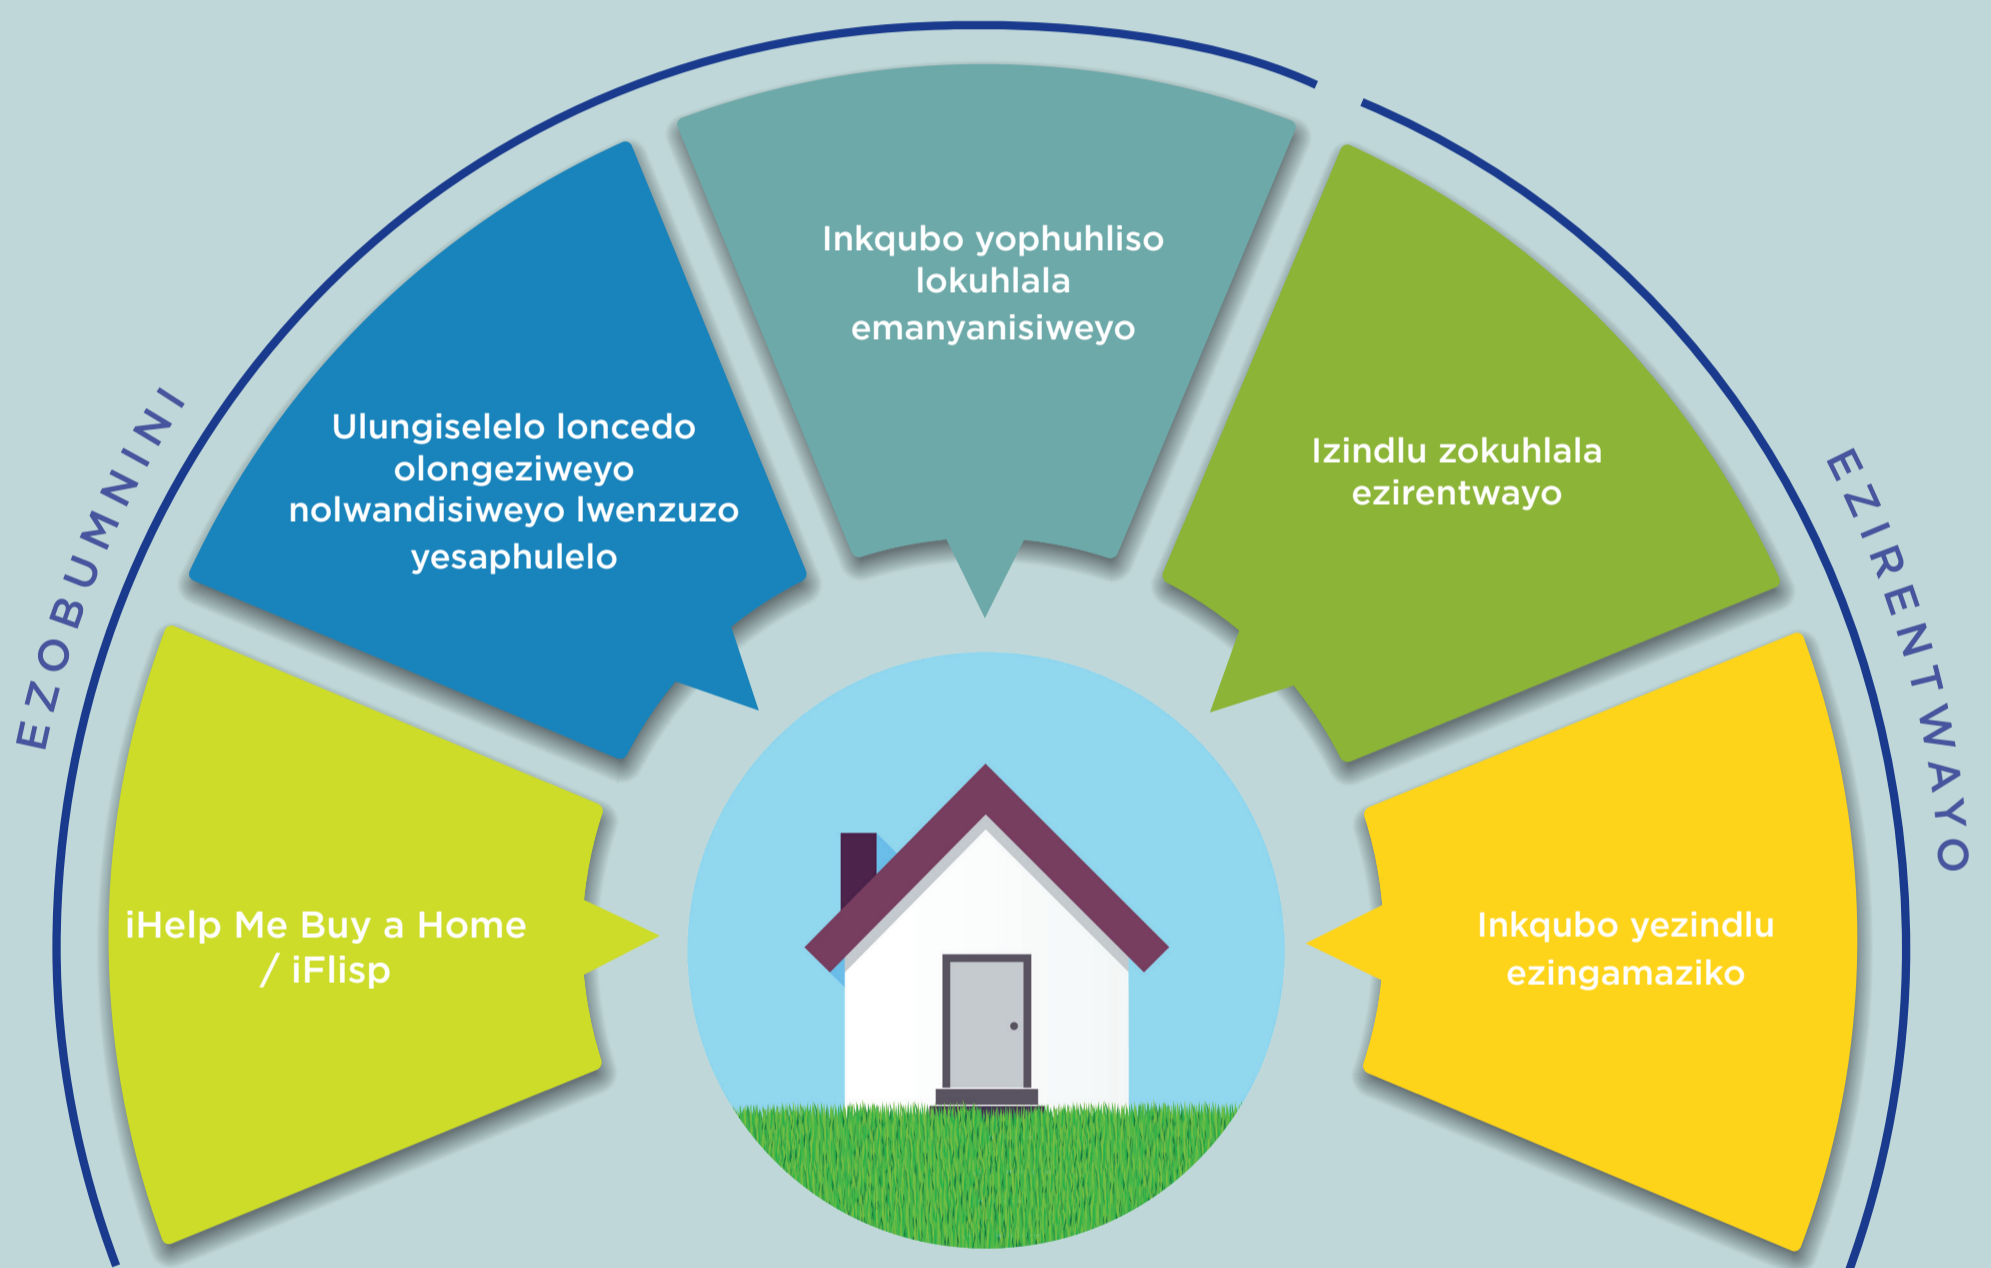

**INGABA ULUMKILE NA NGOKUPHATHELELE KWIKHAYA?
UYAZAZI NA EZINYE IINDLELA ZIKARHULUMENTE
WAKHO ZOKUKHETHWA KWEZINDLU?**

**Ukuba uzuza umvuzo ophakathi kwama
R3 501 ukuya kuma - R7 500
ungangofanelekileyo koku:**

Ungafaka isicelo ngokuhambela iOfisi yeZindlu kaMasipala ekufutshane kuwe.

Yiba NOBULUMKO BEKHAYA kwaye masiqwebele ikamva elingcono xa sibambene.